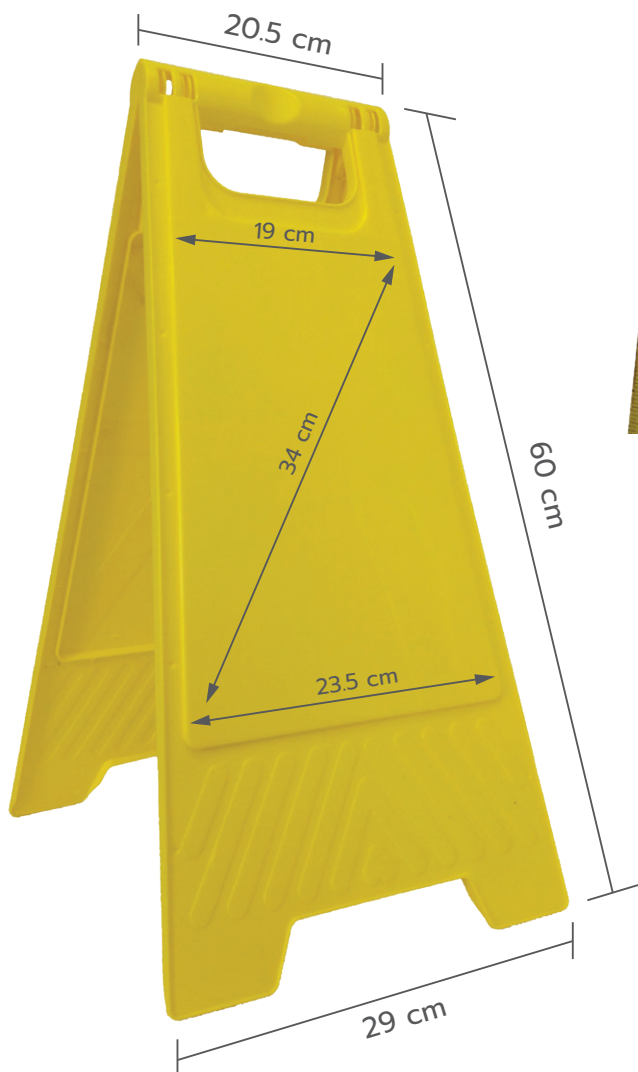

# ขนาดป้ายตั้งพื้นสีเหลือง รุ่น A1 Dimension Sheet

ป้ายตั้งพื้น สูง 60 cm.

ป้ายตั้งพื้นด้านบน กว้าง 20.5 cm.

ป้ายตั้งพื้นด้านล่าง กว้าง 29 cm.

พื้นที่ติดสติ๊กเกอร์ด้านบน กว้าง 19 cm.

พื้นที่ติดสติ๊กเกอร์ด้านล่าง กว้าง 23.5 cm.

พื้นที่ติดสติ๊กเกอร์ สูง 34 cm.